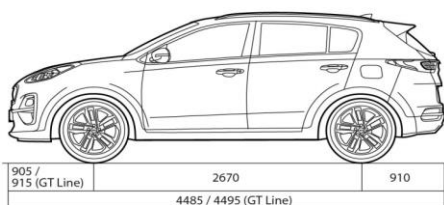

Listino 15/01/2021

Gamma Colori

Cerchi

Interni

	Urban	Business	Style e Black Edition	GT Line / GT Line Plus
Standard	Sedili: Tessuto nero Cielo: grigio	Sedili: Tessuto nero Cielo: grigio	Sedili: Tessuto nero Cielo: grigio	Sedili: Tessuto/Eco-pelle nero Cielo: nero
Optional	-	-	-	Sedili: Pelle nero Cielo: nero

Dimensioni